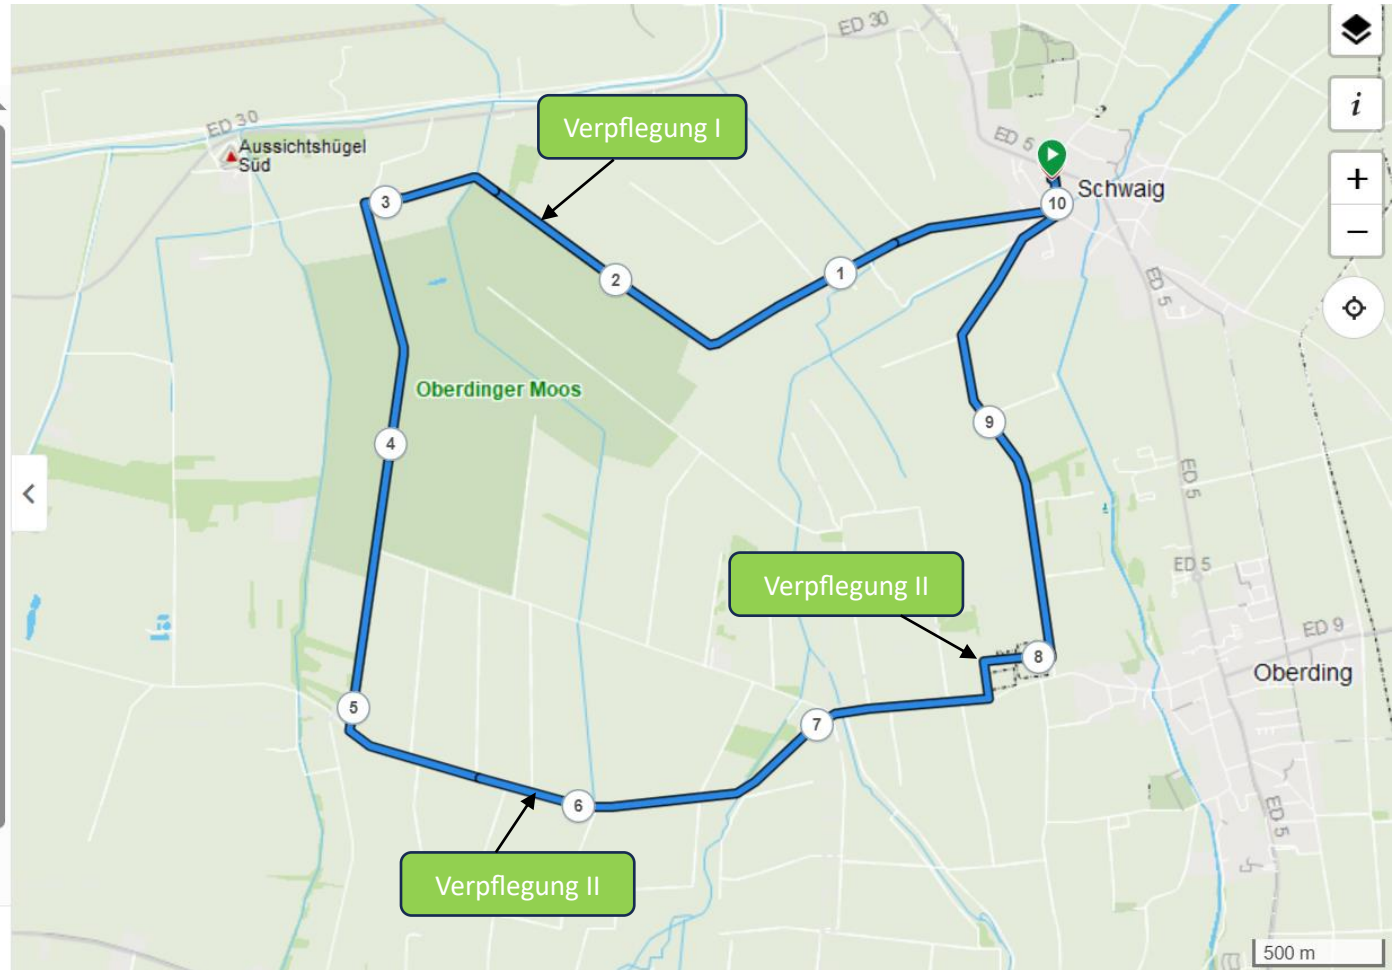

Strecken Silvester Spendenlauf Schwaig 2024

10km Rundkurs

STRECKENINFORMATIONEN

Silvester 2024

Laufen

[Driving Directions](#)

10.09 km

31 m

31 m

Distanz

Anstieg gesamt

Abstieg gesamt

Höhe

[Erweitern](#)

5km Wendestrecke

STRECKENINFORMATIONEN

Silvester 5km 2024

Laufen

Navigation

5.27 km Distanz
19 m Anstieg gesamt
19 m Abstieg gesamt

1km Ascher Catering Kinderlauf

STRECKENINFORMATIONEN

Kinder 1km Silvester 2024

Laufen

Navigation

1.06 km
Distanz

7 m
Anstieg gesamt

7 m
Abstieg gesamt