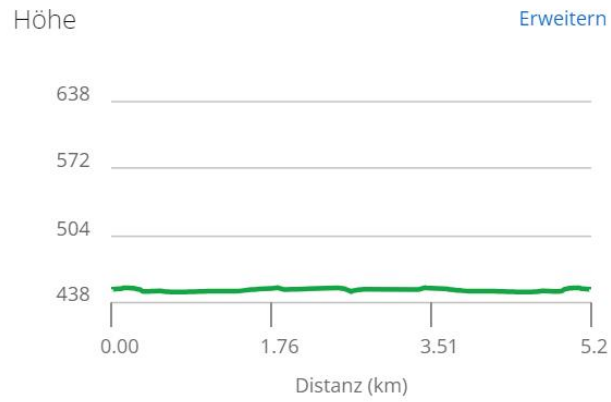

Strecken Silvester Spendenlauf Schwaig 2024

10km Rundkurs

STRECKENINFORMATIONEN

Silvester 2024

Laufen

[Driving Directions](#)

10.09 km

31 m

31 m

Distanz

Anstieg gesamt

Abstieg gesamt

Höhe

[Erweitern](#)

5km Wendestrecke

STRECKENINFORMATIONEN

Silvester 5km 2024

Laufen

Navigation

5.27 km Distanz
19 m Anstieg gesamt
19 m Abstieg gesamt

1km Ascher Catering Kinderlauf

STRECKENINFORMATIONEN

Kinder 1km Silvester 2024

Laufen

Navigation

1.06 km
Distanz

7 m
Anstieg gesamt

7 m
Abstieg gesamt