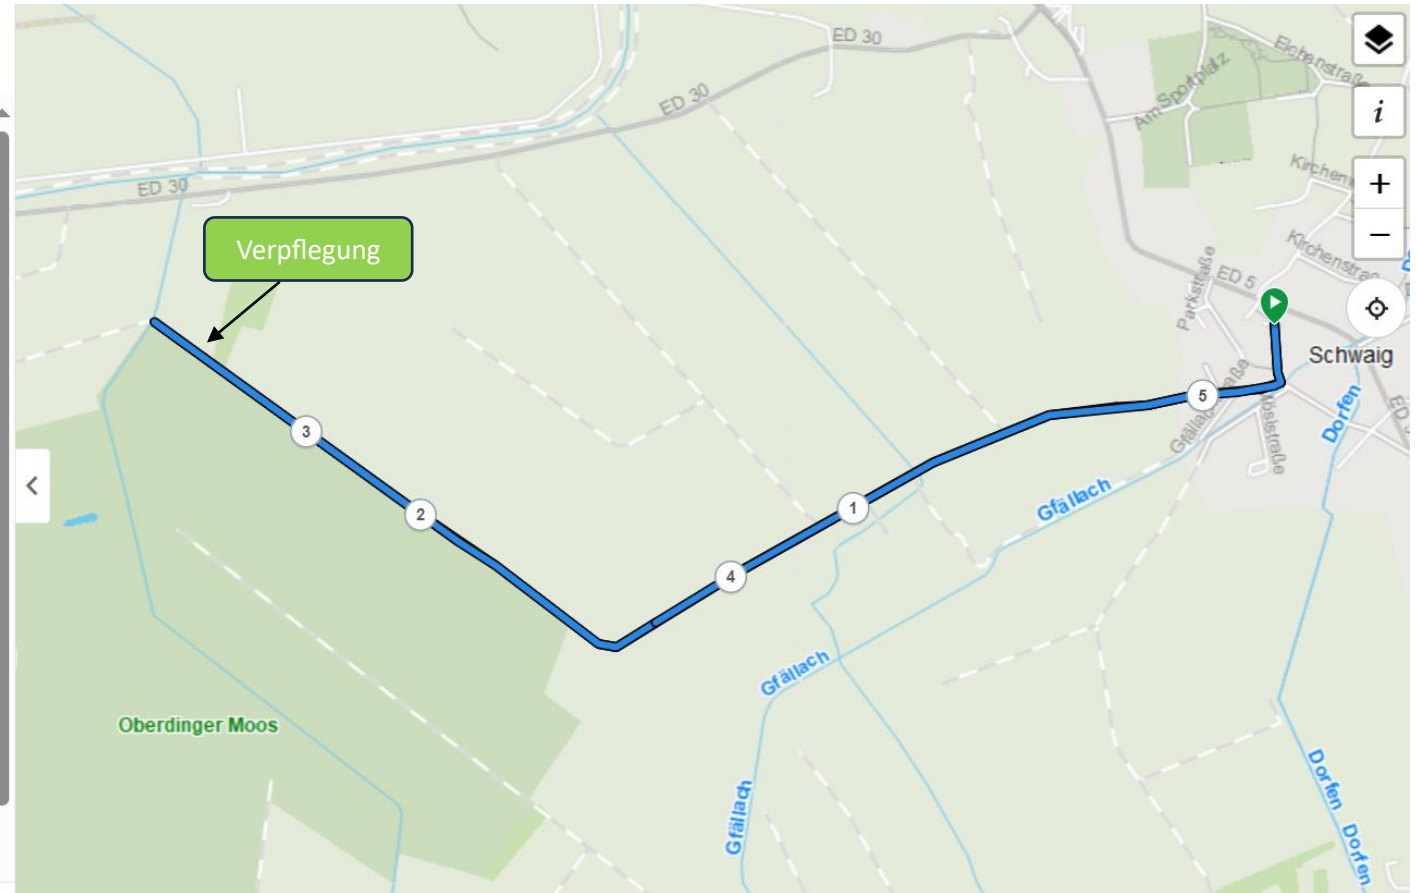

Strecken Silvester Spendenlauf Schwaig 2024

10km Rundkurs

STRECKENINFORMATIONEN

Silvester 2024

Laufen

[Driving Directions](#)

10.09 km

31 m

31 m

Distanz

Anstieg gesamt

Abstieg gesamt

Höhe

[Erweitern](#)

5km Wendestrecke

STRECKENINFORMATIONEN

Silvester 5km 2024

Laufen

Navigation

5.27 km Distanz
19 m Anstieg gesamt
19 m Abstieg gesamt

1km Ascher Catering Kinderlauf

STRECKENINFORMATIONEN

Kinder 1km Silvester 2024

Laufen

Navigation

1.06 km
Distanz

7 m
Anstieg gesamt

7 m
Abstieg gesamt